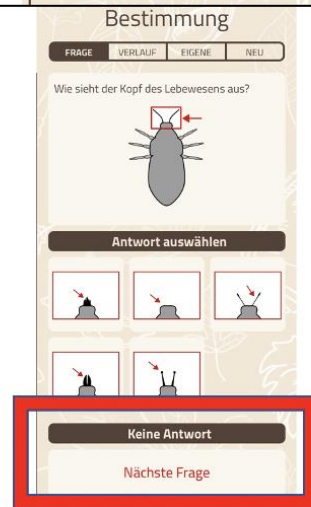

## Anleitung für die Installation der App-ID-Logics

App im App-Store suchen und herunterladen.

Sobald die App installiert ist, App öffnen und die gewünschte Artengruppe installieren.

Sobald die Artengruppe installiert ist, kann die Artengruppe auch ohne Wlan genutzt werden.

Dafür einfach auf das Icon drücken.

Artenliste: Alle Tiere die in der Bestimmung zu finden sind

Hier kann die Bestimmung des Tieres gestartet werden

Hier verlasse ich die Artengruppe

Hier kann ich Sichtungen eintragen

## Eine Bestimmung starten

- Mit dieser Frage beginnt jede Bestimmung der „Tiere im Laubstreu“
- Unten kann die Antwort ausgewählt werden
- Dadurch reduziert sich die Anzahl der Tiere auf der linken Seite

- Es besteht bei vielen Fragen die Möglichkeit die Frage zu überspringen

- Wenn das Tier bestimmt ist, erscheint diese Info und das Tier kann auf der linken Seite angeschaut werden

Im Verlauf können alle Fragen, die bereits beantwortet wurden, angesehen werden